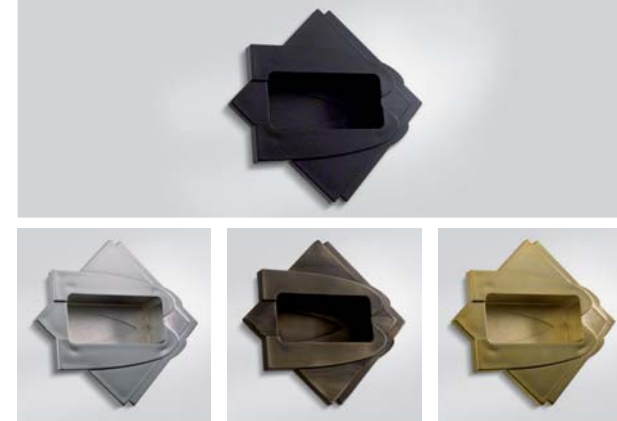

Visa

BREDA®
SISTEMI INDUSTRIALI
PORTONI SEZIONALI EVOLUTI

SI APRE COME I TUOI OCCHI •

Palpebra®

Il portone sezionale che scorre
in alto, semplice e pratico

Iris Domus Line

Base - Visa

Particolari / Details / Details

Maniglia

Handle / Handgriff

Cromata / Chromed / Verchromt Bronzata / Bronzed / Bronze Dorata / Gold-Plated / Vergoldet

Leva di sblocco

Unblocking lever / Entriegelungshebel

Cromata / Chromed / Verchromt Bronzata / Bronzed / Bronze Dorata / Gold-Plated / Vergoldet